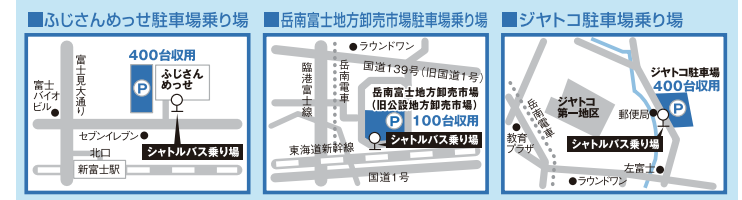

24(日) ツーショット
プリントサービス
ゆかたで富士まつり
ゆかたを着て富士まつりに行こう!
受付時間:11:00~17:00 受付場所:花時計前

花火大会
19:45~20:45

●富士市マナー条例が6月1日から施行されました。
ポイ捨て禁止 歩きタバコ禁止
帽子を着用し、水分補給をごまめにするなど
熱中症を予防しましょう。
●熱中症にご注意ください。
●ドローンの使用は禁止します。

会場図

- A 花火規制区域A** (24日 終日立入禁止)
- B 花火規制区域B** (24日 18:00以降立入禁止)
- C 池周辺規制区域C** (23-24日 終日立入禁止)
- 車両交通抑制** 24日 14:00~21:00
- 車両交通抑制** 24日 18:00~21:00
- トイレ
- 喫煙所
- 駐輪場

イベントスケジュール

	23日(土)				24日(日)											
	16:00	17:00	18:00	19:00	10:00	11:00	12:00	13:00	14:00	15:00	16:00	17:00	18:00	19:00	20:00	21:00
メイン ステージ	ダンスバトル	17:30~20:30														
	太鼓の競演						11:00~12:30									
	オープニングセレモニー						12:50~13:30									
	かくや姫コンテスト決勝審査							13:30~14:30		15:00~15:45						
	市民パフォーマンス あっはれ富士								14:30~14:50		15:45~19:35					
富士見の 広場	かくや姫横丁	16:00~20:30					11:00~20:45									
	ちびっこ集まれ						13:00~14:50									
	ゆかたde富士まつり						11:00~17:00									
野外ステージ	竹細工コーナー						11:00~14:50									
	市民パフォーマンス						11:00~19:35									
パレード 広場	まとい木遣り道中・はしご乗り						14:00~14:50									
	太鼓の競演						15:00~15:25									
	市民総おどり						15:25~15:50		16:55~17:25				18:00~18:30			
	音楽パレード						15:55~16:30									
	太鼓みこし 練り歩き						16:30~16:55						17:35~18:00			
花火会場	花火大会															19:45~20:45
	交通規制						14:00~21:00									
会場整理	会場清掃及び道路清掃	16:00~21:00					11:00~22:00									

無料シャトルバス乗り場 24日のみ 10:00~21:30

無料駐車場 23・24日
ユニプレス 駐車場
※会場まで徒歩10分

●富士駅下車 ▶ 富士急静岡バス 吉原中央駅行
[ロゼシアター入口・富士中央病院]下車
19:38 19:50
19:58 20:10
20:27 20:36
21:00 21:15

●富士駅下車 ▶ タクシー8分
●新富士駅下車 ▶ タクシー5分

●まつり当日は、中央公園・ロゼシアターの駐車場は終日利用できませんので、ユニプレス駐車場(23、24日)または、ふじさんめっせ・岳南富士地方卸売市場・ジャスコ駐車場からの無料シャトルバス(24日のみ 10:00~21:30)、公共交通機関をご利用ください。